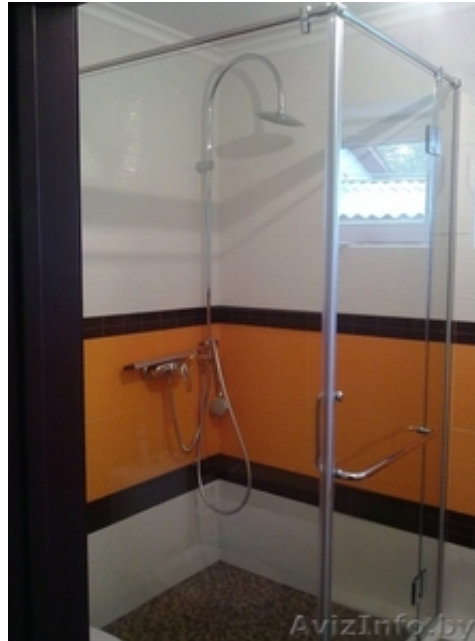

душкабина по индивидуальным размерам

Жодино, Беларусь

Исполнение душевых кабин осуществляется из цельного стекла 6-10 мм, которое закаляется в печи. Закалка необходима для безопасности изделия. При этом плотность стекла увеличивается от 5 до 8 раз. Имеется следующий выбор стекла : обычное (с зеленоватым оттенком), осветлённое (идеально белое без оттенков), бронза, графит. Возможно заказать стекло любого оттенка (отдельная услуга).

Готовы предложить различные варианты монтажа душевых кабин и перегородок. Мы подходим к нашей работе творчески, поэтому готовы воплотить вашу идею. Вы останетесь довольны.

Стоимость кабины с монтажом от 185 рублей за 1 м2.