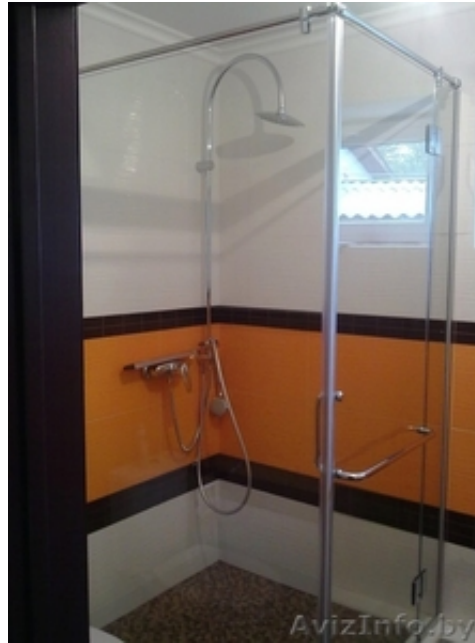

душкабина по индивидуальным размерам

Жодино, Беларусь

Исполнение душевых кабин осуществляется из цельного стекла 6-10 мм, которое закаляется в печи. Закалка необходима для безопасности изделия. При этом плотность стекла увеличивается от 5 до 8 раз. Имеется следующий выбор стекла : обычное (с зеленоватым оттенком), осветлённое (идеально белое без оттенков), бронза, графит. Возможно заказать стекло любого оттенка (отдельная услуга).

Готовы предложить различные варианты монтажа душевых кабин и перегородок. Мы подходим к нашей работе творчески, поэтому готовы воплотить вашу идею. Вы останетесь довольны.

Стоимость кабины с монтажом от 185 рублей за 1 м2.